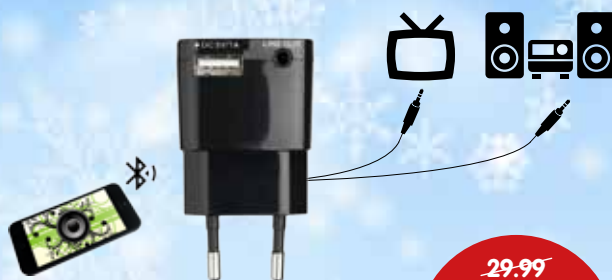

### HDMI - Wi-Fi videostreamer

- Compact model
- Elke monitor, tv of projector met HDMI-interface is geschikt voor real-time uitzendingen
- Ingebouwde Wi-Fi
- Compatibel met pc op Mac OS X en Windows
- Compatibel met de smartphone en tablet-pc op iOS, Windows en Android

### Bluetooth speaker

- Universeel voor smartphone en tablet
- Met telefoonfunctie
- Ook te gebruiken via 3,5mm audiokabel
- 450mAh accu
- 10 meter bereik

~~29.99~~  
**25.-**